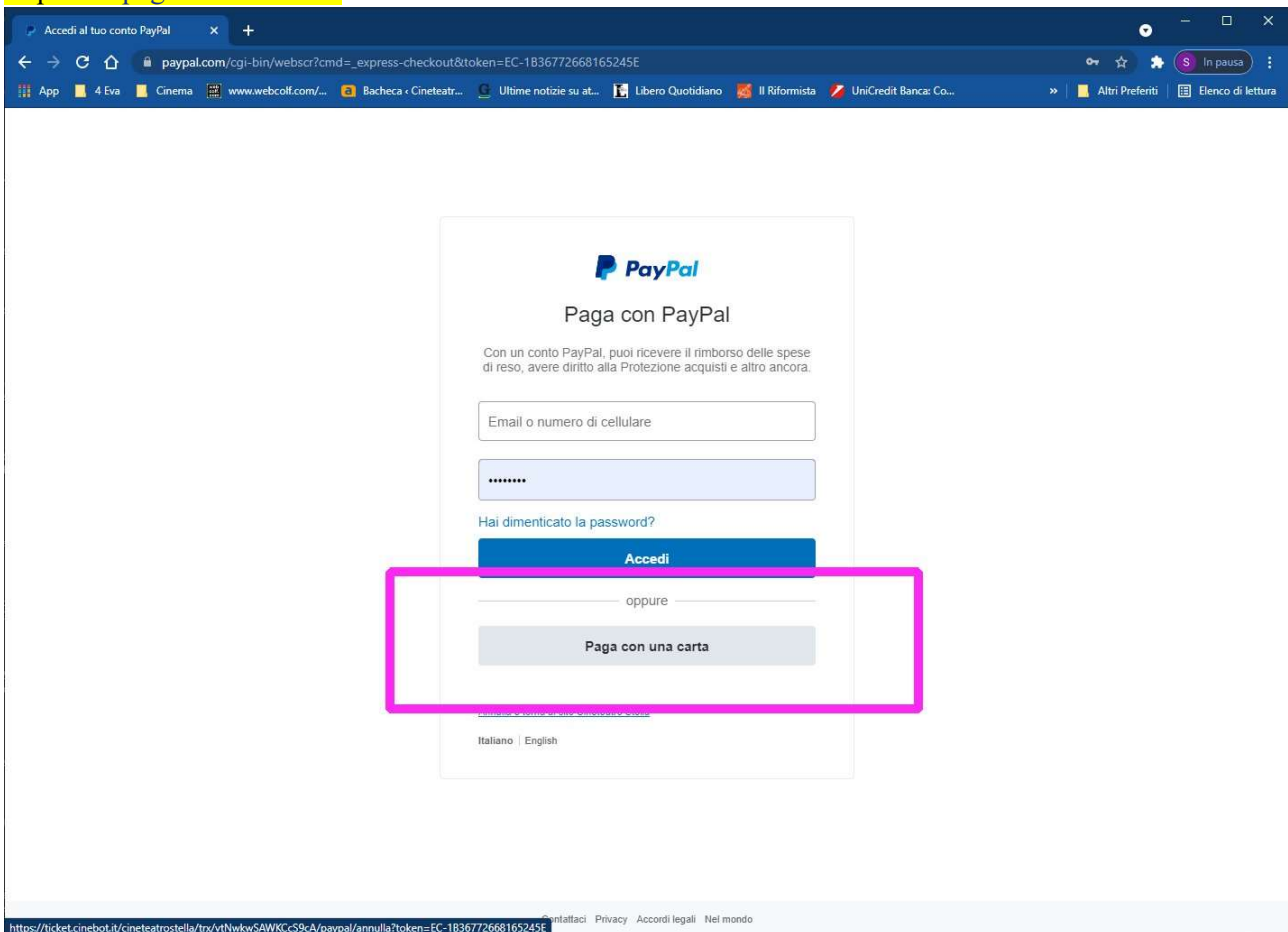

- Se non ricordi la password puoi [resettarla cliccando qui](#).
- Se non hai un utente puoi [registrarti](#) in pochi istanti.
- Se ti sei registrato ma non hai ancora attivato il tuo utente, [attivalo qui](#).
- Non ho ricevuto il messaggio di attivazione, [rispediscilo qui](#). Dopo aver effettuato il LOGIN scegliere ABBONAMENTI: viene proposta una maschera con gli abbonamenti disponibili.

Dopo aver scelto il tipo di abbonamento e cliccato su ACQUISTA indicare il numero di abbonamenti da acquistare che saranno tutti a nome dell'utente "loggato" e che sarà anche l'utente che riceverà le mail di conferma. In questo modo gli spettatori non soggetti al distanziamento potranno acquisire posti vicini. (*non è più necessario acquistare gli abbonamenti singolarmente e poi riscattarli da un unico utente per poter scegliere i posti vicini*).

Nella videata successiva riempire tutti i campi con i dati richiesti. Viene spedito un messaggio con un codice da utilizzare sul sito della banca o della carta per confermare l'acquisto.

Dopo aver concluso la transazione, scaricare la ricevuta e scegliere, tra gli eventi disponibili, quelli a cui si vuole partecipare. Tale scelta può essere fatta anche in un secondo momento.