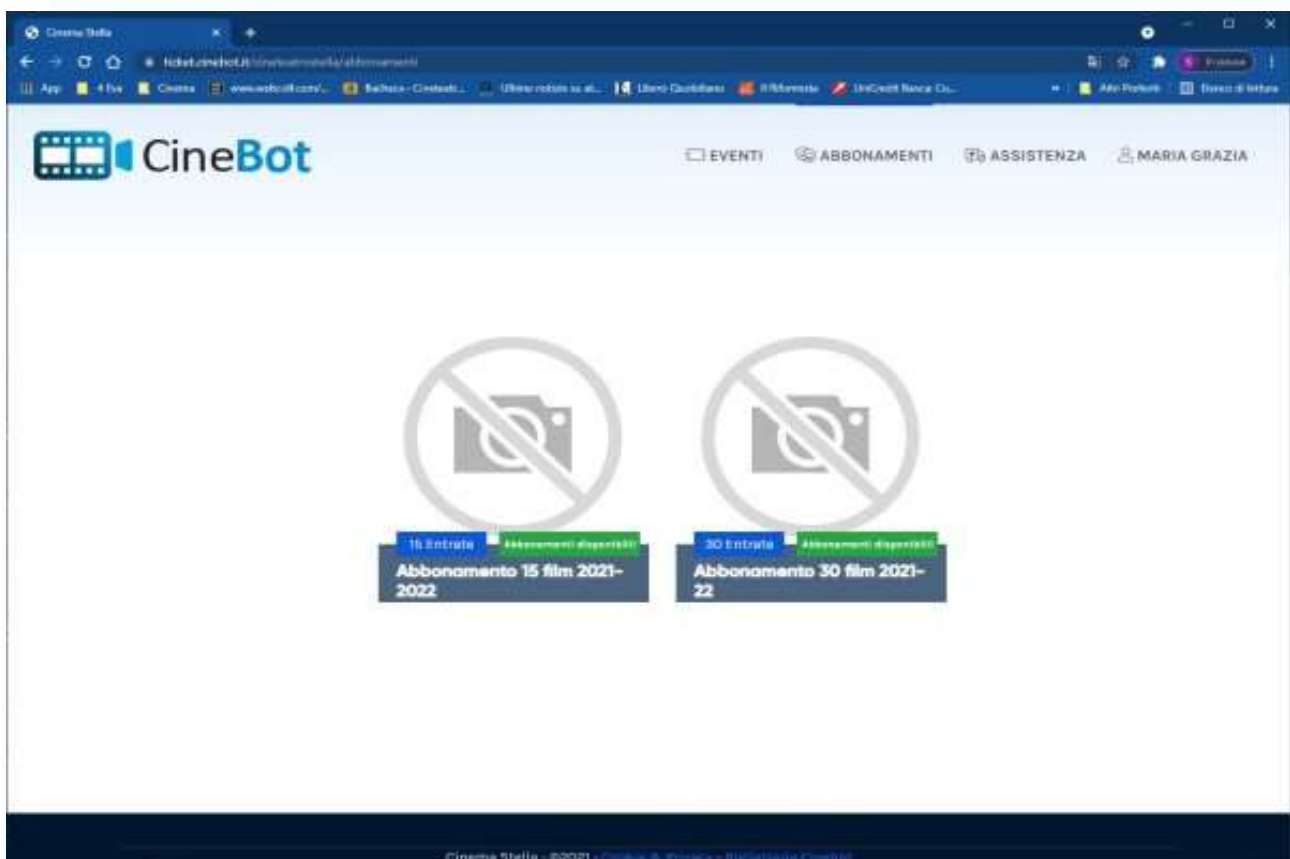

Se si è già registrati effettuare il LOGIN altrimenti utilizzare una delle seguenti opzioni che si trovano in basso sulla videata del LOGIN

- Se non ricordi la password puoi [resettarla cliccando qui](#).
- Se non hai un utente puoi [registrarti](#) in pochi istanti.
- Se ti sei registrato ma non hai ancora attivato il tuo utente, [attivalo qui](#).
- Non ho ricevuto il messaggio di attivazione, [rispediscilo qui](#). Dopo aver effettuato il LOGIN scegliere ABBONAMENTI: viene proposta una maschera con gli abbonamenti disponibili.