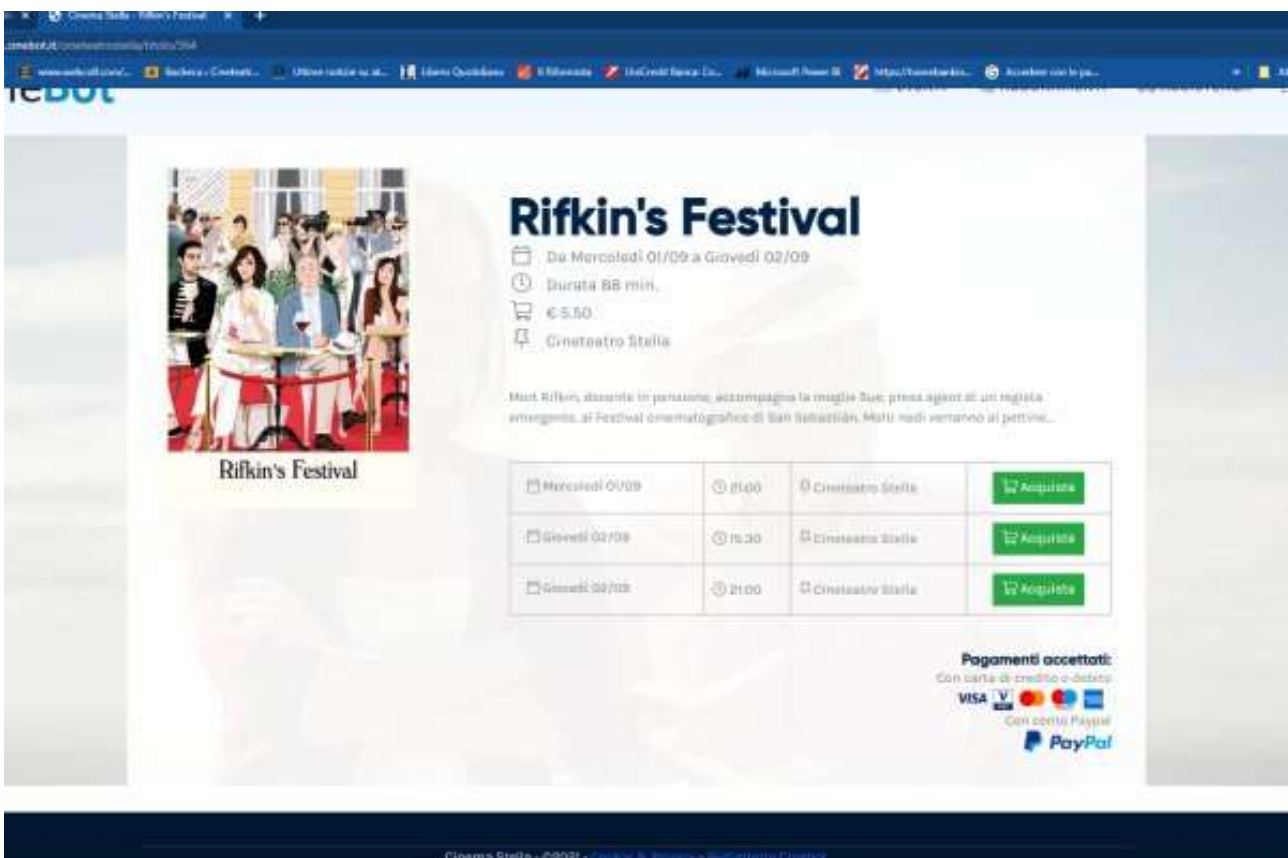

Nella videata successiva riempire tutti i campi con i dati richiesti. Viene spedito un messaggio con un codice da utilizzare sul sito della banca o della carta per confermare l'acquisto.

Dopo aver concluso la transazione, scaricare la ricevuta e scegliere, tra gli eventi disponibili, quelli a cui si vuole partecipare. Tale scelta può essere fatta anche in un secondo momento.

Scelto l'evento viene proposto l'acquisto di biglietti e vengono elencati anche tutti gli abbonamenti sottoscritti.

The screenshot shows the LineBot website interface for purchasing tickets for Rifkin's Festival. The page features a navigation bar with 'EVENTI', 'ABBONAMENTI', and 'ASSISTENZA' options. A banner image of a festival stage is displayed above the event title 'Rifkin's Festival'. A message indicates that users can purchase tickets and receive a receipt for cash payment. Below this, a section titled 'Seleziona la quantità di biglietti.' provides instructions on receiving an email confirmation and notes that assigned seats are non-modifiable. The main content area is divided into 'Stalla - Posti numerati' and 'Abbonamenti'. The 'Abbonamenti' section is highlighted with a red box and contains two rows of subscription options, each with a price of € 0,00 and a quantity of 0. A 'Totale' row shows € 0,00 and 0 biglietti. A green 'Acquista' button is located at the bottom left of the selection area.