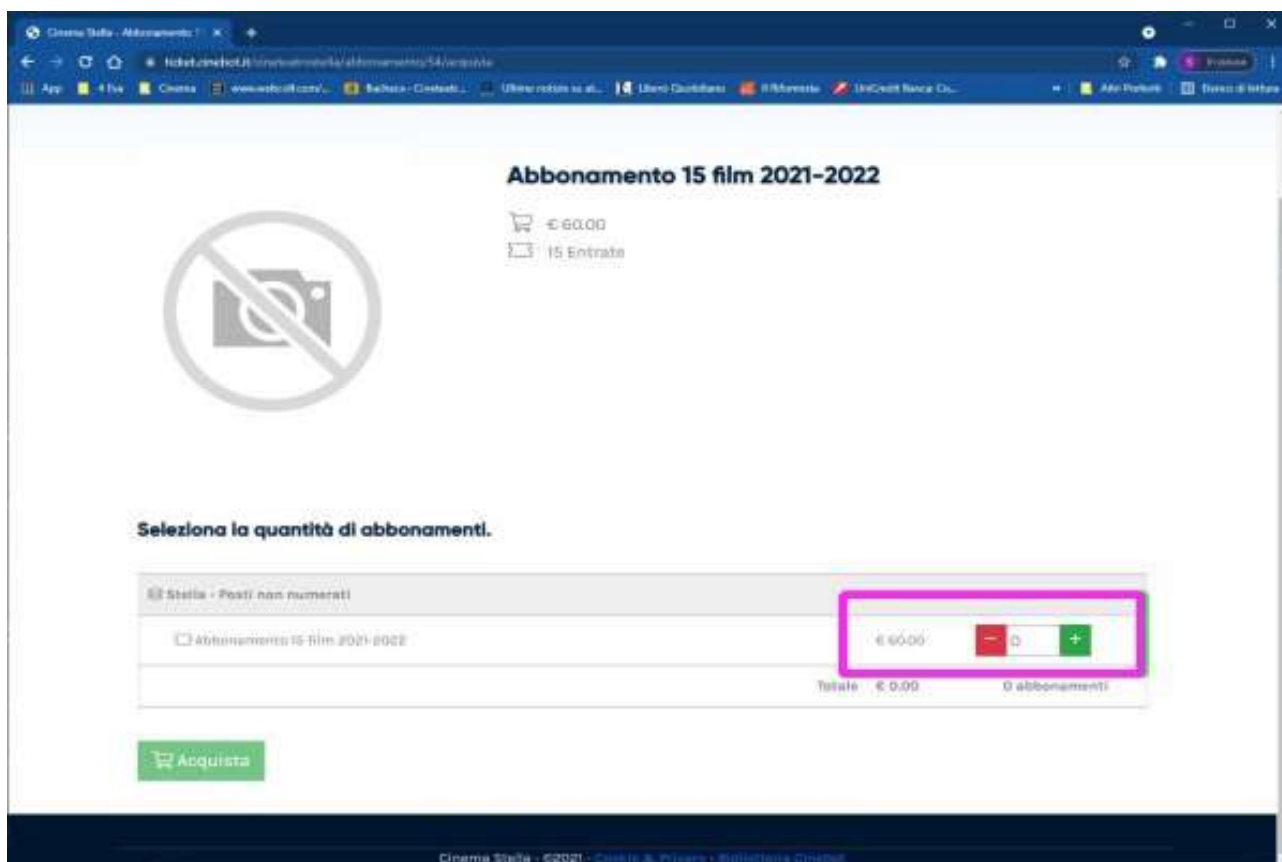

Dopo aver scelto il tipo di abbonamento e cliccato su ACQUISTA indicare il numero di abbonamenti da acquistare che saranno tutti a nome dell'utente "loggato" e che sarà anche l'utente che riceverà le mail di conferma. In questo modo gli spettatori non soggetti al distanziamento potranno acquisire posti vicini. (*non è più necessario acquistare gli abbonamenti singolarmente e poi riscattarli da un unico utente per poter scegliere i posti vicini*).