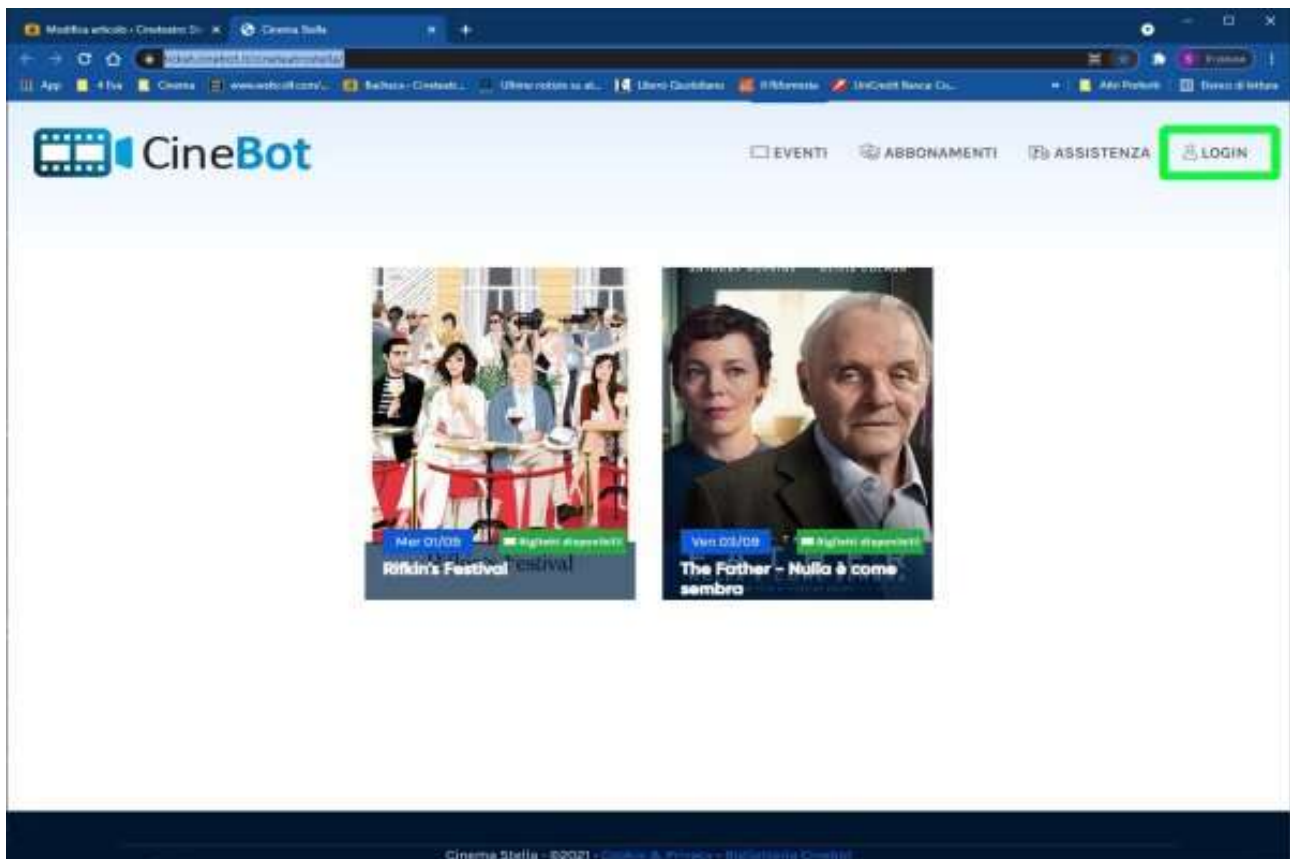

Accedere al sito <https://ticket.cinebot.it/cineteatrostella/>

Se si è già registrati effettuare il LOGIN altrimenti utilizzare una delle seguenti opzioni che si trovano in basso sulla videata del LOGIN