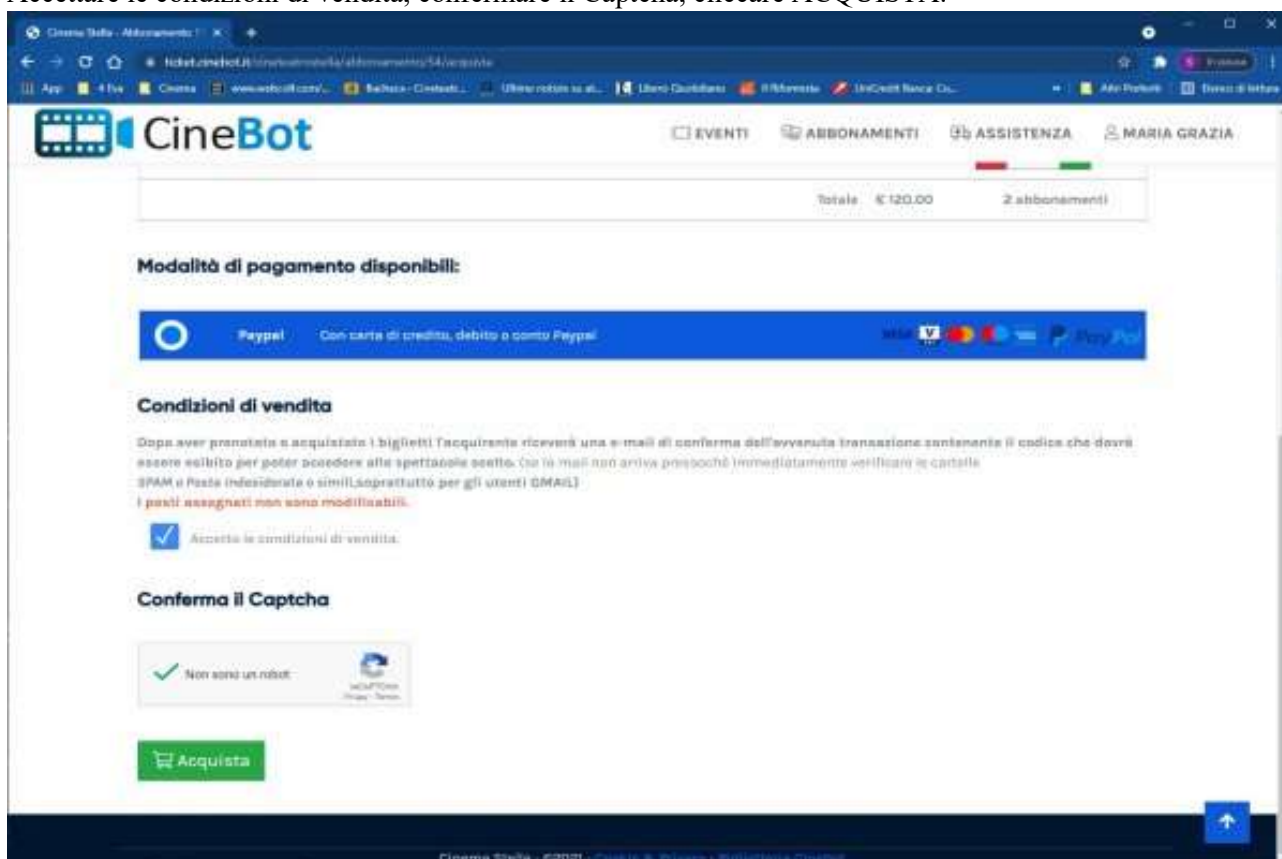

Accettare le condizioni di vendita, confermare il Captcha, cliccare ACQUISTA.